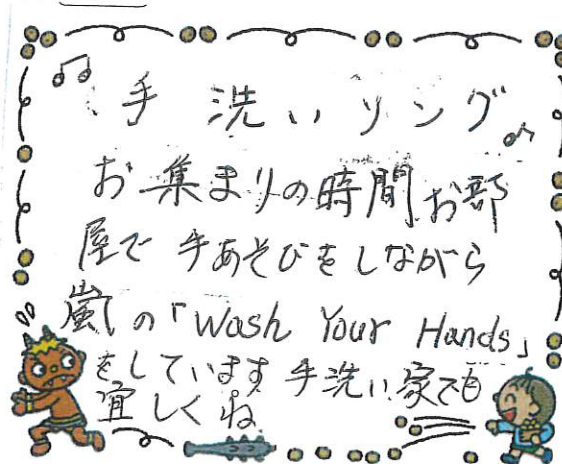

★2月10日記念撮影あります。おしゃべり着で登園させて下さいね